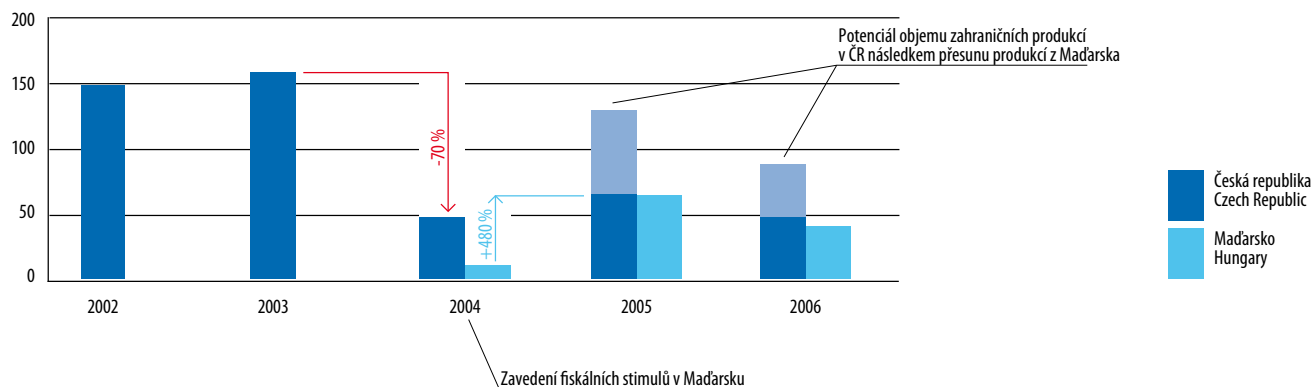

NÁKLADY ZAHRA NIČNÍCH FILMOVÝCH PRODUKČÍ VYNALOŽENÉ V ČESKÉ REPUBLICE A MAĎARSKU / 2002–2006 INCOMING INVESTMENTS OF FILM PRODUCTION COMPANIES IN THE CZECH REPUBLIC AND HUNGARY / 2002–2006

	2002	2003	2004	2005	2006
Česká republika / Czech Republic	148	158	48	66	48
Maďarsko / Hungary			12	64	41
Potenciál objemu zahraničních produkcí v ČR následkem přesunu produkcí z Maďarska / Possible amount of incoming investments in CR as a result of moving the production from Hungary				64	41

(v mil. EUR / mil. EUR)