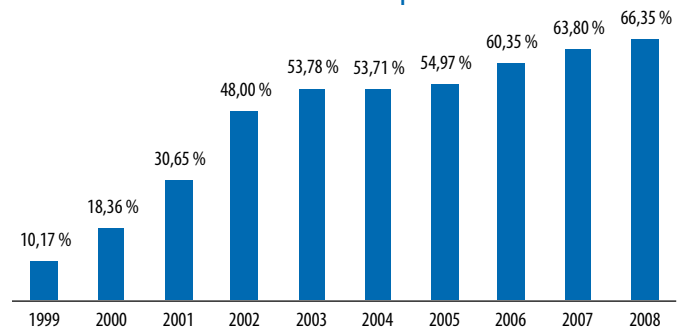

PODÍL MULTIKIN NA NÁVŠTĚVNOSTI / 1999–2008 | MULTIPLEX SHARE IN ADMISSIONS / 1999–2008