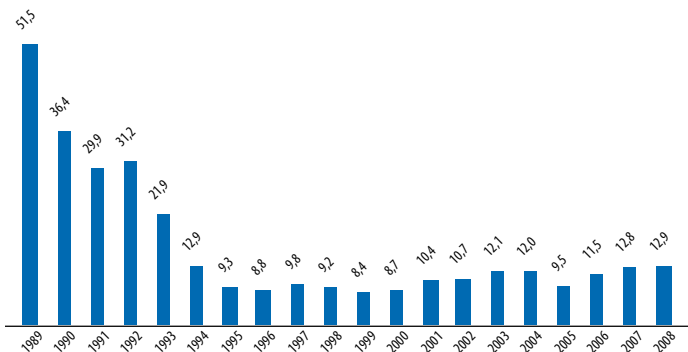

ČESKÁ REPUBLIKA – ZÁKLADNÍ ÚDAJE O FILMOVÉM TRHU / 1989–2008
CZECH REPUBLIC – BASIC DATA OF THE FILM MARKET / 1989–2008

Rok Year	Představení Shows	Návštěvnost Admissions	Čisté tržby (Kč) Box office (CZK)	Průměrné vstupné (Kč) Average admission fee (CZK)	Rok Year	Představení Shows	Návštěvnost Admissions	Čisté tržby (Kč) Box office (CZK)	Průměrné vstupné (Kč) Average admission fee (CZK)
1989	540 592	51 452 520	354 404 326	6,90	2000	197 607	8 718 776	593 019 758	68,00
1990	494 480	36 361 230	286 212 891	7,90	2001	252 692	10 363 336	817 681 525	78,90
1991	362 614	29 897 814	323 186 510	10,80	2002	306 082	10 692 996	946 005 083	88,50
1992	353 295	31 239 352	430 162 970	13,80	2003	341 332	12 139 638	1 084 009 955	89,30
1993	301 154	21 898 200	432 904 594	19,80	2004	326 646	12 046 139	1 105 869 640	91,80
1994	248 967	12 870 355	302 851 487	23,50	2005	318 212	9 478 632	854 485 624	90,15
1995	187 369	9 253 214	254 206 096	27,50	2006	345 239	11 508 965	1 043 322 604	90,65
1996	169 570	8 846 030	304 004 622	34,40	2007	353 801	12 829 513	1 200 004 225	93,53
1997	168 009	9 815 024	436 960 890	44,50	2008	386 319	12 897 046	1 220 237 088	94,61
1998	163 796	9 246 676	508 896 857	55,00					
1999	181 291	8 370 825	496 062 893	59,30					

NÁVŠTĚVNOST (MIL.) / 1989–2008 | ADMISSIONS (MIL.) / 1989–2008