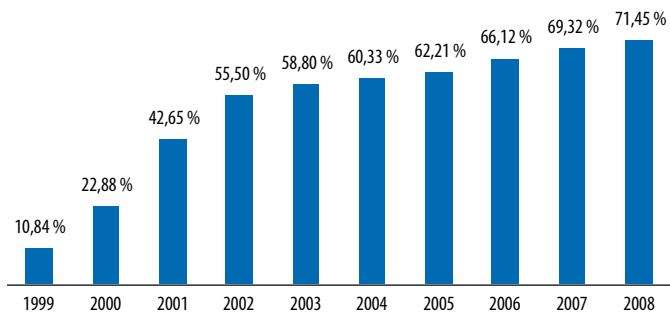

Představení Shows	Návštěvnost Admissions	Tržby (Kč) Box office (CZK)
2008	všechna kina ČR celkem / all cinemas in CR total	386 319	12 897 046	1 220 237 088
	z toho multikina / of which multiplexes (24)	276 032	8 557 667	1 026 996 045
	podíl multikin / multiplex share	71,45 %	66,35 %	84,16 %

PODÍL MULTIKIN NA PŘEDSTAVENÍ / 1999–2008 | MULTIPLEX SHARE IN SHOWS / 1999–2008