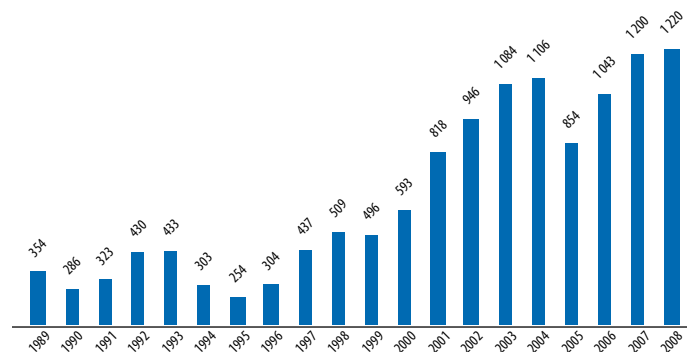

ČISTÉ TRŽBY V KINECH (MIL. Kč) / 1989–2008 | BOX OFFICE / 1989–2008 (MIL. CZK)