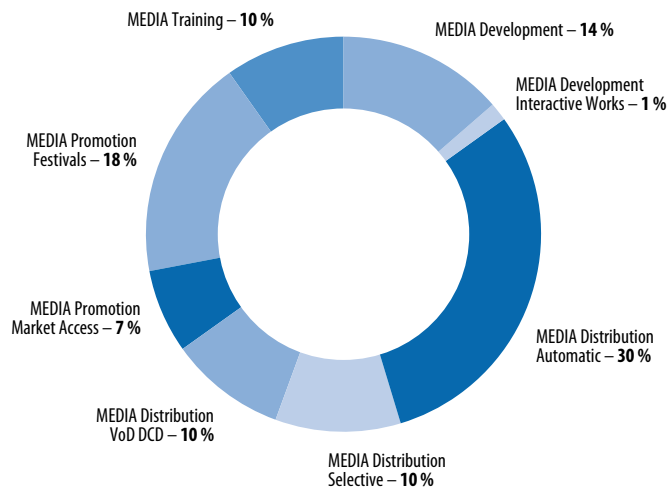

PODÍL JEDNOTLIVÝCH PROGRAMŮ PODPORY MEDIA / 2008
SUPPORT SHARE OF THE MEDIA PROGRAM / 2008

Program podpory Support program	Částka (EUR) Amount (EUR)	Podíl Share	Program podpory Support program	Částka (EUR) Amount (EUR)	Podíl Share
MEDIA Development	228 013	14 %	MEDIA TV Broadcasting	0	0 %
MEDIA Development – interactive works	25 000	1 %	MEDIA Promotion Market Access	115 000	7 %
MEDIA Distribution – Automatic	506 077	30 %	MEDIA Promotion Festivals	304 793	18 %
MEDIA Distribution – Selective	172 000	10 %	MEDIA Training	164 100	10 %
MEDIA Distribution – VoD DCD	160 000	10 %			
MEDIA Distribution – Sales Agent Support	0	0 %	CELKEM	1 674 983	100 %