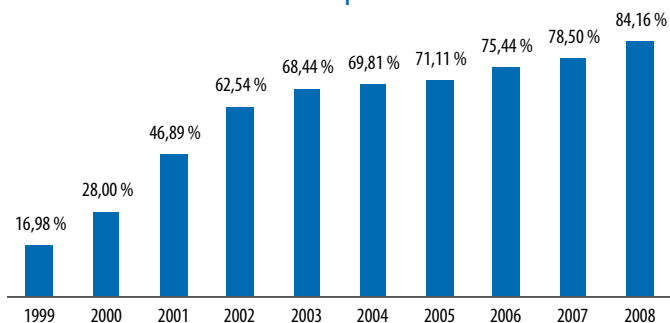

PODÍL MULTIKIN NA TRŽBÁCH / 1999–2008 | MULTIPLEX SHARE IN BOX OFFICE / 1999–2008